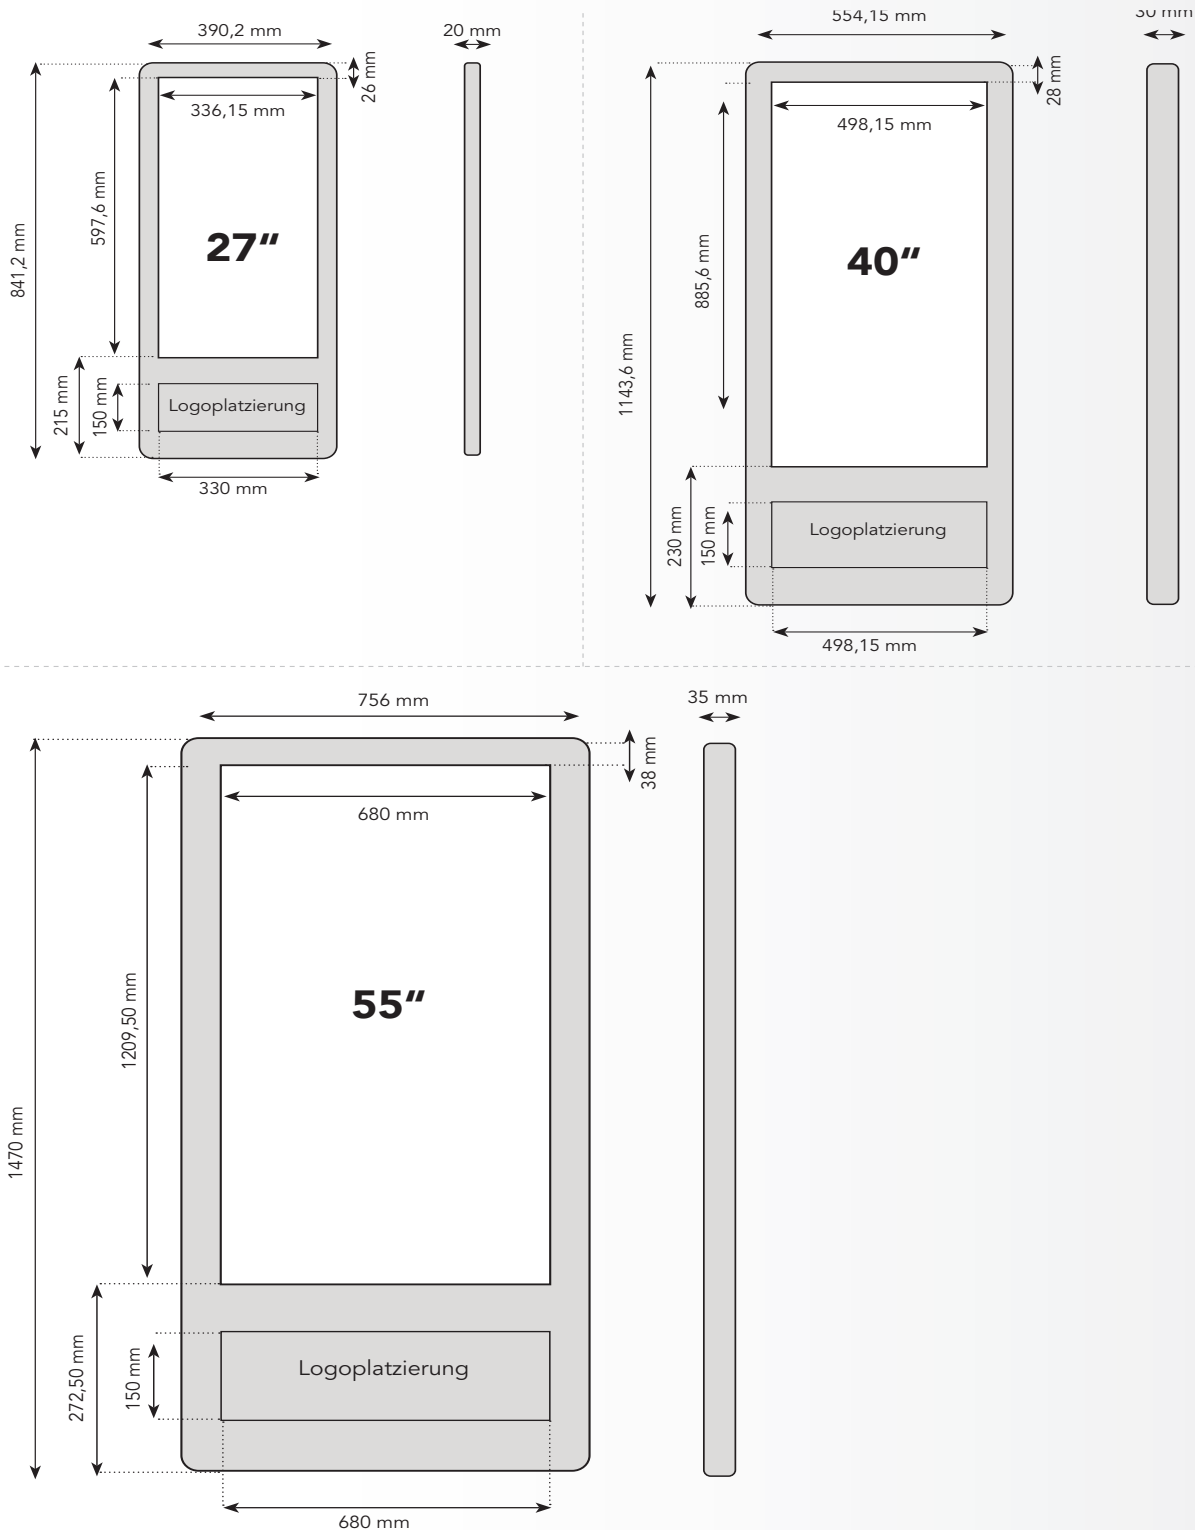

Datenblatt: Poster Slimline - 27", 40", 55"